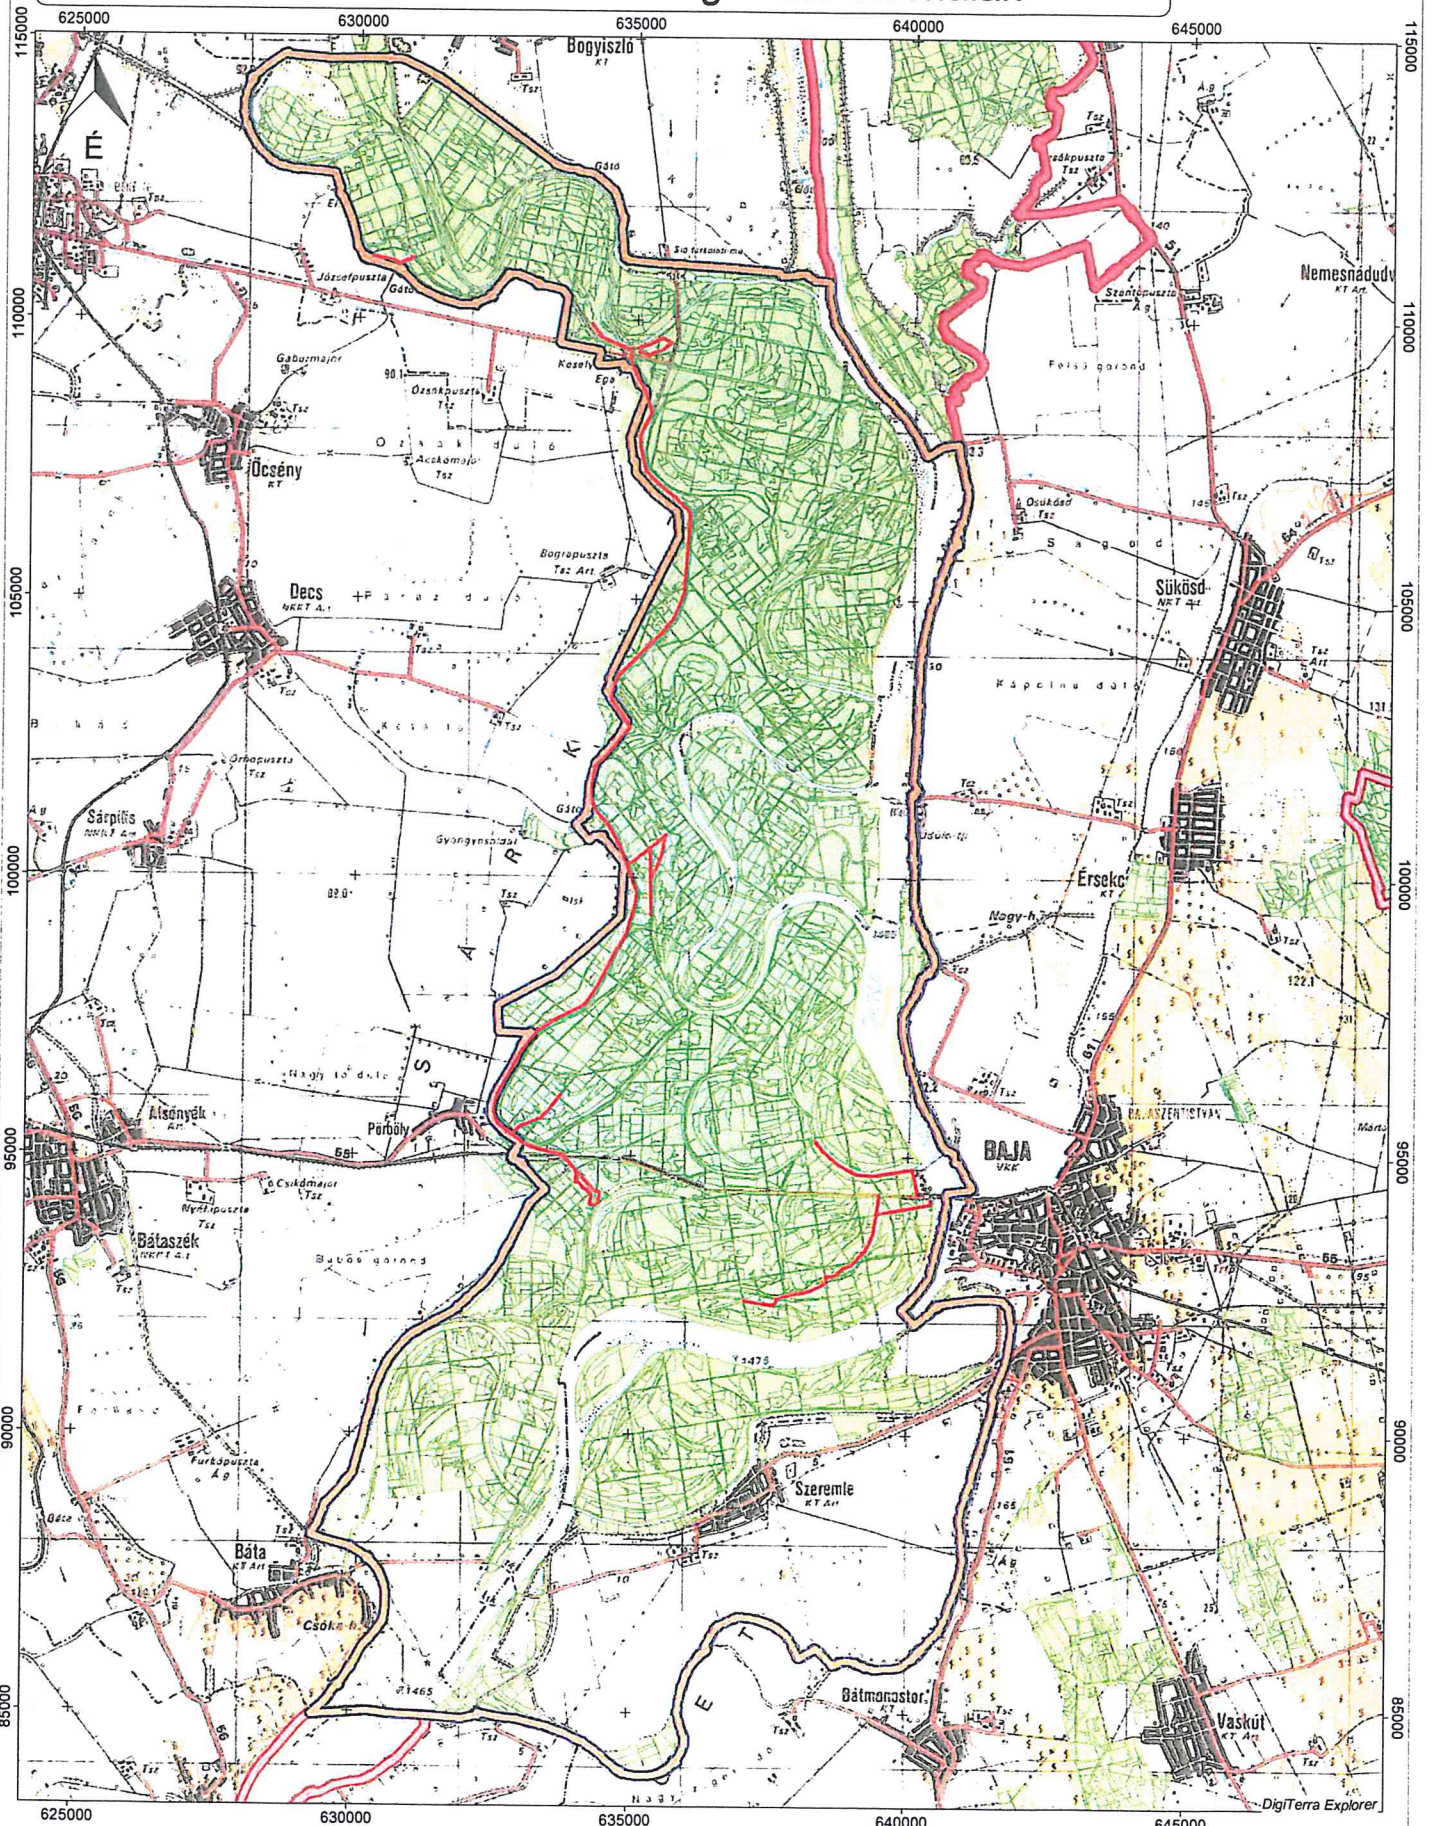

Erdőlátogatási tilalom (2018.02.01-03.14.) alatt
8:00 és 17:00 óra között látogatható útvonalak

0 2000 4000 6000 8000 10000
Méretarány = 1 : 130000

piros: látogatható útvonalak